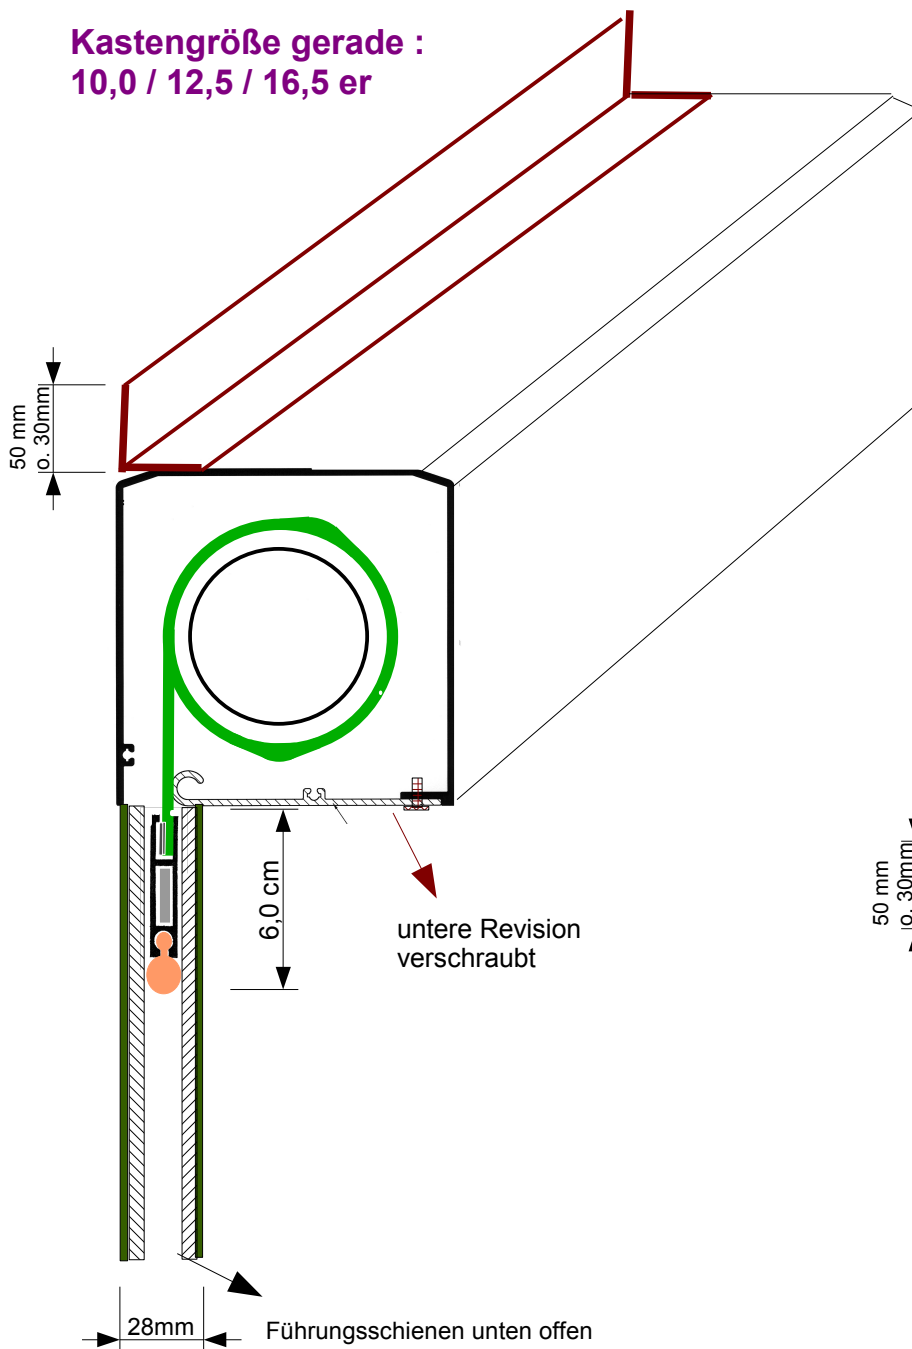

Montagemöglichkeit :

Wandmontage

* mit durchgehenden Aluminium Winkel

Kastengröße gerade :
10,0 / 12,5 / 16,5 er

Kastengröße abgeschrägt :
13,8er