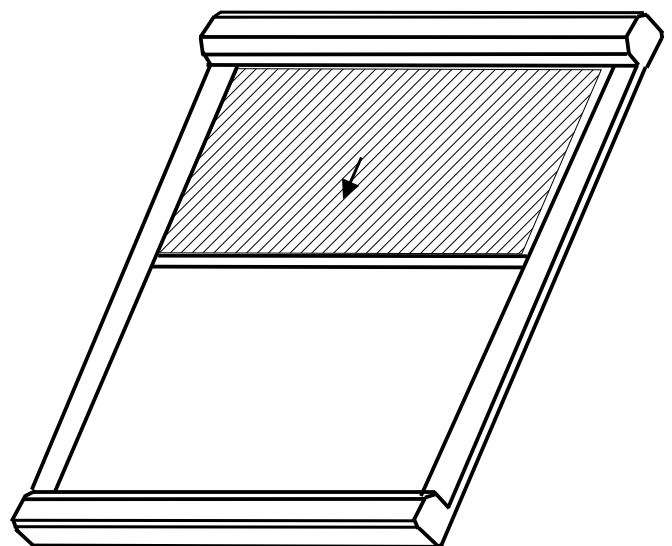

Typ : 6138 (Kastengröße : 13,8 x 13,8 cm)

HORIZONTAL - Verdunkelungsanlage :

- Stranggepresste Aluminium Kästen 4 seilig geschlossen, 3-teilig, mit innenliegenden Abdichtungsbürsten und integrierter Abdruckleiste inklusive unterer Revisionsklappe; Wandstärke 2,5mm
Kastengröße : ○ 13,8 x 13,8 cm abgeschrägt

- Führung durch Aluminium Führungsschienen 70x28x2mm mit 1x Gleitleiste unten und 1x Besenbürste oben
- Alle Aluminium Teile in RAL 9016 pulverbeschichtet oder nach Wahl pulverbeschichtet
- Zug durch Stahlbändern am Aluminium Fallstab 9x52mm mit Quetschwulst