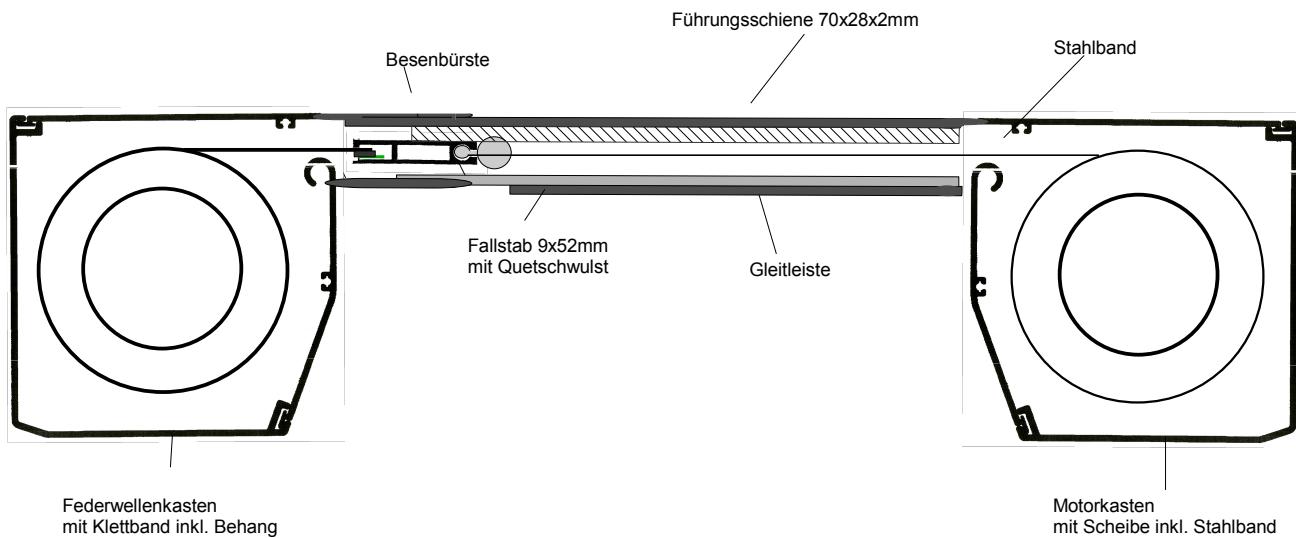

Typ : 6138 (Kastengröße : 13,8 x 13,8 cm)

HORIZONTAL - Verdunkelungsanlage :

- Stranggepresste Aluminium Kästen 4 seilig geschlossen, 3-teilig, mit innenliegenden Abdichtungsbürsten und integrierter Abdruckleiste inklusive unterer Revisionsklappe; Wandstärke 2,5mm
Kastengröße : ○ 13,8 x 13,8 cm abgeschrägt

- Führung durch Aluminium Führungsschienen 70x28x2mm mit 1x Gleitleiste unten und 1x Besenbürste oben
- Alle Aluminium Teile in RAL 9016 pulverbeschichtet oder nach Wahl pulverbeschichtet
- Zug durch Stahlbändern am Aluminium Fallstab 9x52mm mit Quetschwulst