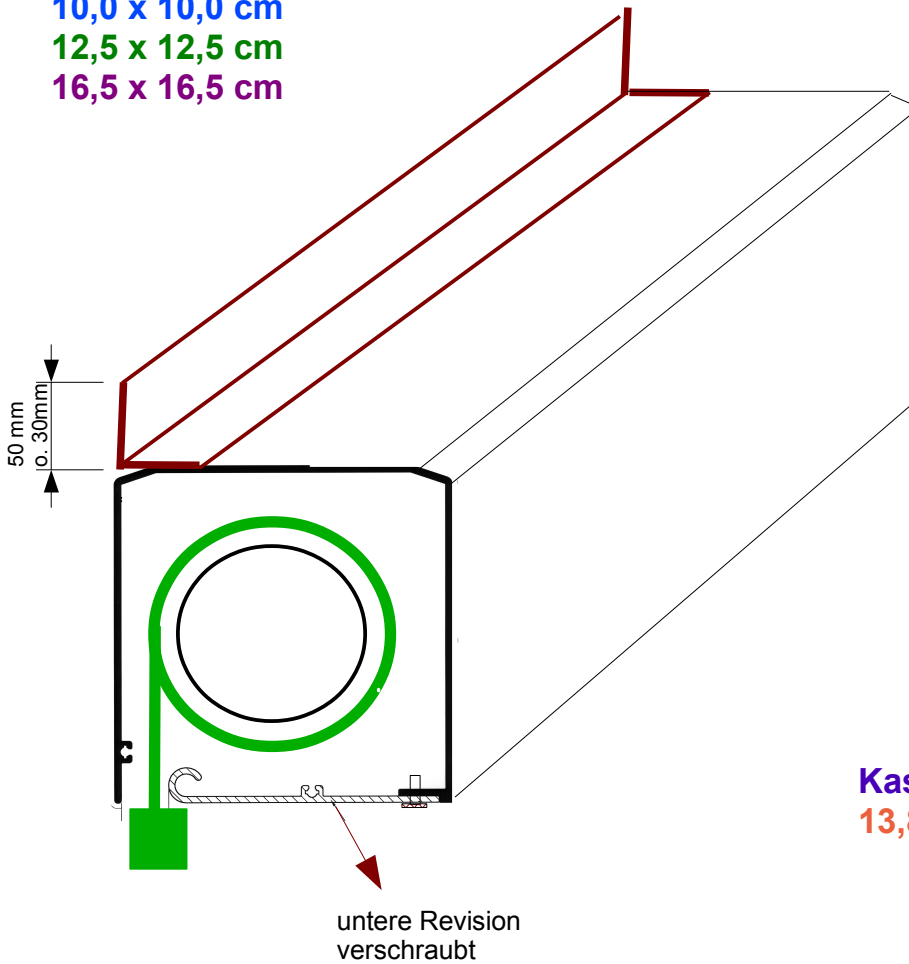

Montagemöglichkeit : Wandmontage mit durchgehenden Alu Winkel

Kastengröße gerade :

10,0 x 10,0 cm

12,5 x 12,5 cm

16,5 x 16,5 cm

Kastengröße abgeschrägt :

13,8 x 13,8 cm