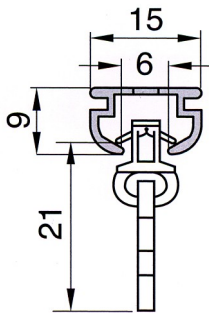

Vorhangschiene - *HANDBEDIENUNG* :

„SIMPLEX mini“ 1-läufig

- Aluminium in weiß oder silber beschichtet
- Deckenmontage Lochung alle 120mm
- Ausklinkung : links oder rechts
- **Abmessung : 15mm x 9mm**

- fertig konfektioniert -

Standardzubehör :

Clic Gelenkgleiter
mit kurzen Haken 6mm

Zwischenfeststeller 6mm

Endfeststeller 6mm

Schrauben 3x16
Für Holzuntergrund