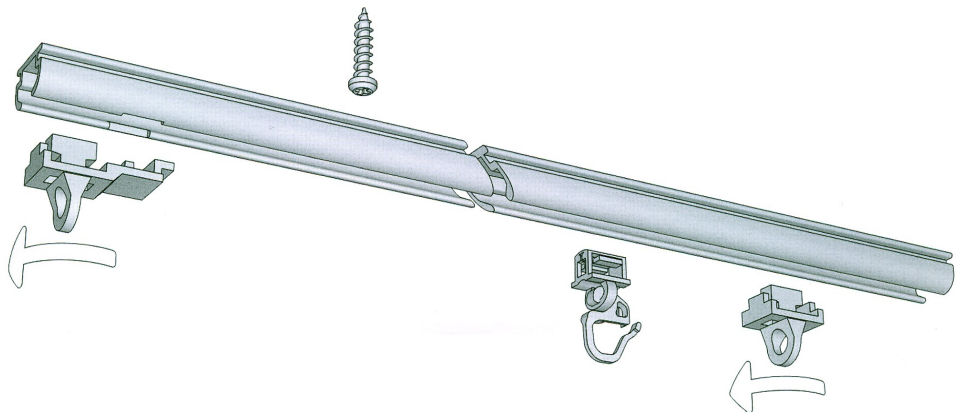

Vorhangschiene - *HANDBEDIENUNG* :

„SIMPLEX mini“ 1-läufig

- Aluminium in weiß oder silber beschichtet
- Deckenmontage Lochung alle 120mm
- Ausklinkung : links oder rechts
- **Abmessung : 15mm x 9mm**

- fertig konfektioniert -

Standardzubehör :

Clic Gelenkgleiter
mit kurzen Haken 6mm

Zwischenfeststeller 6mm

Endfeststeller 6mm

Schrauben 3x16
Für Holzuntergrund