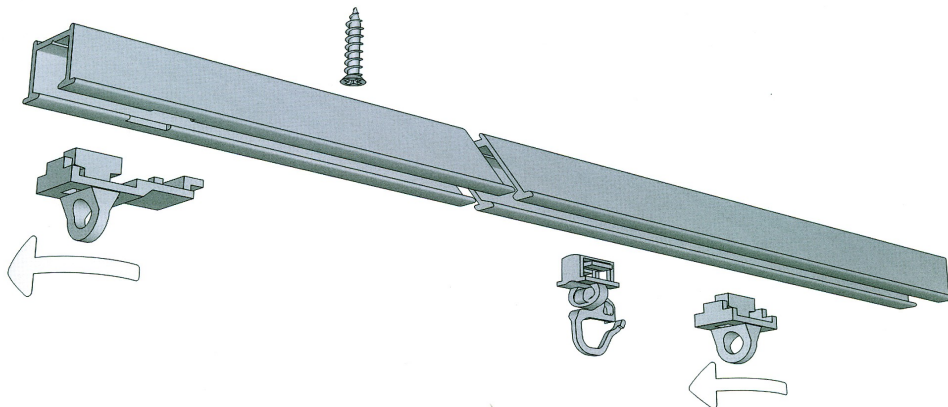

Vorhangschiene - *HANDBEDIENUNG* : „SIMPLEX“ 1-läufig

- Für Holzunterkonstruktionen, Gipskarton- u. Fermacellplatten von mind. 30mm Stärke
- Aluminium in weiß oder silber beschichtet
- Deckenmontage Lochung alle 120mm
- Ausklinkung : links oder rechts
- Abmessung : 17mm x 12,5mm

- fertig konfektioniert -

Standardzubehör :

Clic Gelenkgleiter
mit kurzen Haken 6mm

Endfeststeller 6mm

Zwischenfeststeller 6mm

Schrauben 3x16
Für Holzuntergrund

Sonderausführung :