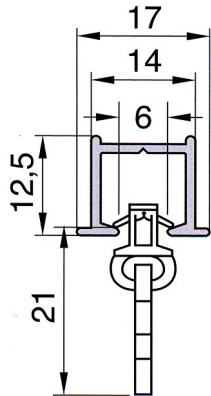

Vorhangschiene - *HANDBEDIENUNG* : „SIMPLEX“ 1-läufig

- Für Holzunterkonstruktionen, Gipskarton- u. Fermacellplatten von mind. 30mm Stärke
- Aluminium in weiß oder silber beschichtet
- Deckenmontage Lochung alle 120mm
- Ausklinkung : links oder rechts
- Abmessung : 17mm x 12,5mm

- fertig konfektioniert -

Standardzubehör :

Clic Gelenkgleiter
mit kurzen Haken 6mm

Endfeststeller 6mm

Zwischenfeststeller 6mm

Schrauben 3x16
Für Holzuntergrund

Sonderausführung :